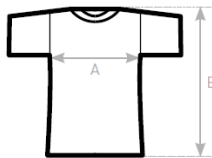

	S	M	L	XL	XXL	3XL
Brust	48	51	54	57	60	64
Länge	65	67	69	71	73	75
Arm	62	63	64	65	66	67

Größentabelle Softshelljacke Herren:

	S	M	L	XL	XXL	3XL	4XL	5XL
Brust	54	57	60	63	66	69	76	86
Länge	70	72	74	76	78	80	82	84
Arm	68	69	70	71	72	73	74	75

Größentabelle Poloshirt Damen:

Größentabelle

Größe	Brustweite (cm)	Körperlänge (cm)
XS	42.0	62.0
S	45.0	64.0
M	48.0	66.0
L	51.0	68.0
XL	54.0	70.0
2XL	57.0	72.0

Größentabelle Poloshirt Herren:

Größentabelle

Größe	Brustweite (cm)	Körperlänge (cm)
S	48.0	70.0
M	51.0	72.0
L	54.0	74.0
XL	57.0	76.0
2XL	60.0	78.0
3XL	63.0	80.0

Größentabelle T-Shirt Damen:

B&C #E150 /WOMEN TW 02T	XS	S	M	L	XL	2XL	3XL
A HALF CHEST	41	44	47	50	53	56	59
B BODY LENGTH FROM NECK POINT	58	60	62	64	66	68	70

Größentabelle T-Shirt Herren:

SIZES [CM]

B&C #E150 TU 01T	XS	S	M	L	XL	2XL	3XL	4XL	5XL
A HALF CHEST	47	50	53	56	59	62	65	70	75
B BODY LENGTH FROM NECK POINT	68	70	72	74	76	78	80	82	84