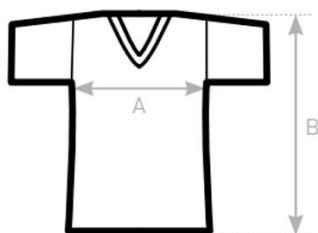

	S	M	L	XL	XXL	3XL
Brust	48	51	54	57	60	64
Länge	65	67	69	71	73	75
Arm	62	63	64	65	66	67

Größentabelle Softshelljacke Herren:

	S	M	L	XL	XXL	3XL	4XL	5XL
Brust	54	57	60	63	66	69	76	86
Länge	70	72	74	76	78	80	82	84
Arm	68	69	70	71	72	73	74	75

Größentabelle Poloshirt Damen:

Größentabelle

Größe	Brustweite (cm)	Körperlänge (cm)
XS	42.0	62.0
S	45.0	64.0
M	48.0	66.0
L	51.0	68.0
XL	54.0	70.0
2XL	57.0	72.0

Größentabelle Poloshirt Herren:

Größentabelle

Größe	Brustweite (cm)	Körperlänge (cm)
S	48.0	70.0
M	51.0	72.0
L	54.0	74.0
XL	57.0	76.0
2XL	60.0	78.0
3XL	63.0	80.0

Größentabelle T-Shirt Damen:

B&C #E150 /WOMEN TW 02T	XS	S	M	L	XL	2XL	3XL
A HALF CHEST	41	44	47	50	53	56	59
B BODY LENGTH FROM NECK POINT	58	60	62	64	66	68	70

Größentabelle T-Shirt Herren:

SIZES [CM]

B&C #E150 TU 01T	XS	S	M	L	XL	2XL	3XL	4XL	5XL
A HALF CHEST	47	50	53	56	59	62	65	70	75
B BODY LENGTH FROM NECK POINT	68	70	72	74	76	78	80	82	84