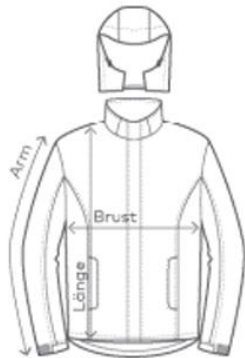

AMATEURFUNK
Ortsstelle Kufstein

AMATEURFUNK
Ortsstelle Kufstein

Größentabellen Vereinsbekleidung ÖVSV

Die angegebenen Größen unterliegen den üblichen Toleranzen und dienen nur zur Orientierung.

Größentabelle Softshelljacke Damen:

	S	M	L	XL	XXL	3XL
Brust	48	51	54	57	60	64
Länge	65	67	69	71	73	75
Arm	62	63	64	65	66	67

Größentabelle Softshelljacke Herren:

	S	M	L	XL	XXL	3XL	4XL	5XL
Brust	54	57	60	63	66	69	76	86
Länge	70	72	74	76	78	80	82	84
Arm	68	69	70	71	72	73	74	75

Größentabelle Poloshirt Damen:

Größentabelle

Größe	Brustweite (cm)	Körperlänge (cm)
XS	42.0	62.0
S	45.0	64.0
M	48.0	66.0
L	51.0	68.0
XL	54.0	70.0
2XL	57.0	72.0

Größentabelle Poloshirt Herren:

Größentabelle

Größe	Brustweite (cm)	Körperlänge (cm)
S	48.0	70.0
M	51.0	72.0
L	54.0	74.0
XL	57.0	76.0
2XL	60.0	78.0
3XL	63.0	80.0

Größentabelle T-Shirt Damen:

B&C #E150 /WOMEN TW 02T	XS	S	M	L	XL	2XL	3XL
A HALF CHEST	41	44	47	50	53	56	59
B BODY LENGTH FROM NECK POINT	58	60	62	64	66	68	70